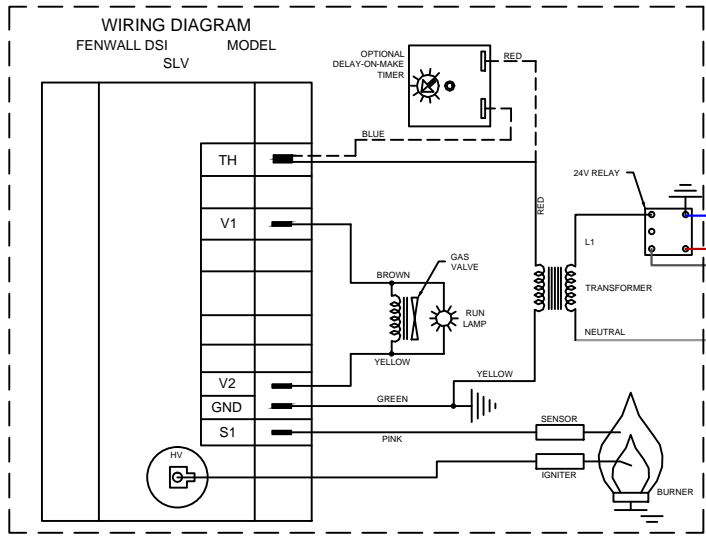

SL BURNERS
MAX OF 6

REMOTE
SENSOR

ENVIROSMART

PRESSURE SWITCH

(N. O.)

S-0700

VACUUM PUMP

120V
SUPPLY