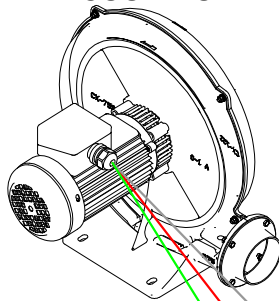

SL BURNERS
MAX OF 6

REMOTE
SENSOR

ENVIROSMART

PRESSURE SWITCH

(N. O.)

S-0700

VACUUM PUMP

120V
SUPPLY