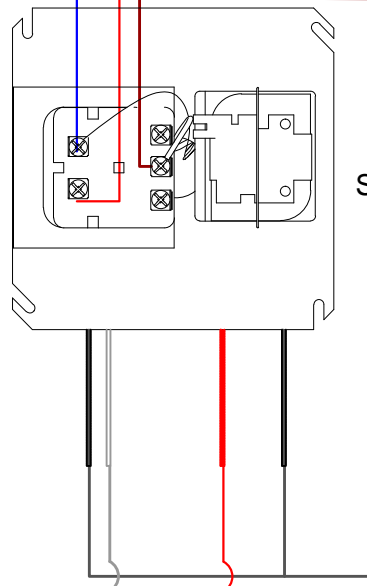

SL BURNERS
MAX OF 6

REMOTE
SENSOR

ENVIROSMART

PRESSURE SWITCH

(N. O.)

S-0700

VACUUM PUMP

120V
SUPPLY