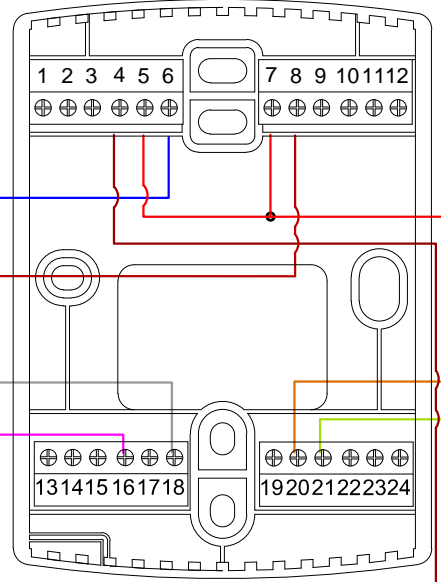

SL BURNERS
MAX OF 6

REMOTE
SENSOR

ENVIROSMART

PRESSURE SWITCH

(N. O.)

S-0700

VACUUM PUMP

120V
SUPPLY